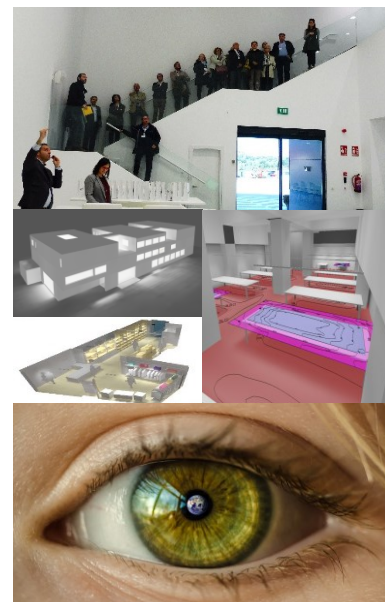

ILUMINARCHTE VISITA FÁBRICA VALLADOLID 2022

LUXINTEC
TU ESPACIO TU LUZ

Arte, Ciencia, Tecnología y Luz Sostenible

NAVARRA

coavn/a

DESCUBRE

- Normativa iluminación 2022. Qué iluminación con LED es una INVOLUCIÓN, no cumple la normativa y cómo RE-EVOLUCIONAR.
- Cómo es realmente la iluminación natural y qué hacer para crearla en espacios de interior.
- Que el mundo que ves no es lo que parece.
- Cómo consumiendo la mitad de energía se puede ver el doble de bien.
- Por qué la calidad en la iluminación es mejor que la cantidad.
- Cómo la iluminación puede hacernos más productivos.
- La diferencia entre alumbrar y deslumbrar.
- Qué tipos de iluminación producen daño en tu sistema visual.
- Cómo puedes transformar un espacio con la luz.
- Qué puedes especificar en iluminación para ayudar a mantener los recursos naturales.
- Qué bajo valor es alto gasto.
- Demostración de efectos de iluminación en el Showroom.
- La cadena de valor de una luminaria, desde el origen hasta su reciclaje.
- Visita a oficinas, laboratorio y fábrica.

Viernes 17 de junio de 2022

Salida del bus 8:00 h, autobús facilitado por **LUXINTEC** desde el Colegio Oficial de Arquitectos Vasco-Navarro en Pamplona.

Salida del bus 9:00h, autobús facilitado por **LUXINTEC** desde el Colegio Oficial de Arquitectos Vasco-Navarro en Vitoria.