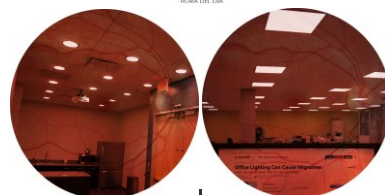

ILUMINARCHTE VISITA FÁBRICA VALLADOLID 2022

LUXINTEC
TU ESPACIO TU LUZ

Arte, Ciencia, Tecnología y Luz Sostenible

NAVARRA

coavn/a

DESCUBRE

- Normativa iluminación 2022. Qué iluminación con LED es una INVOLUCIÓN, no cumple la normativa y cómo RE-EVOLUCIONAR.
- Cómo es realmente la iluminación natural y qué hacer para crearla en espacios de interior.
- Que el mundo que ves no es lo que parece.
- Cómo consumiendo la mitad de energía se puede ver el doble de bien.
- Por qué la calidad en la iluminación es mejor que la cantidad.
- Cómo la iluminación puede hacernos más productivos.
- La diferencia entre alumbrar y deslumbrar.
- Qué tipos de iluminación producen daño en tu sistema visual.
- Cómo puedes transformar un espacio con la luz.
- Qué puedes especificar en iluminación para ayudar a mantener los recursos naturales.
- Qué bajo valor es alto gasto.
- Demostración de efectos de iluminación en el Showroom.
- La cadena de valor de una luminaria, desde el origen hasta su reciclaje.
- Visita a oficinas, laboratorio y fábrica.